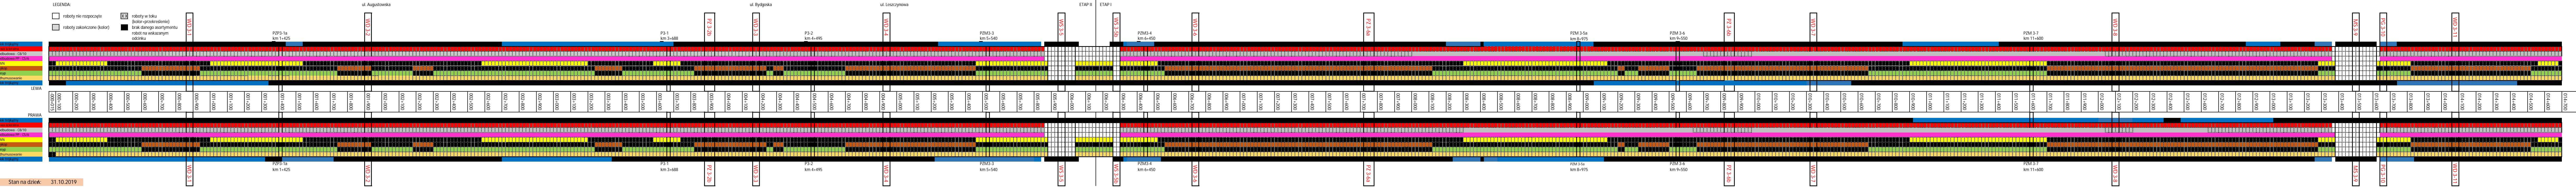

LEGENDA:

- roboty nie rozpoczęte
- roboty zakończone (kolor)
- X roboty w toku (kolor+przekreślenie)
- brak danego asortymentu robót na wskazanym odcinku

Stan na dzień: 31.10.2019