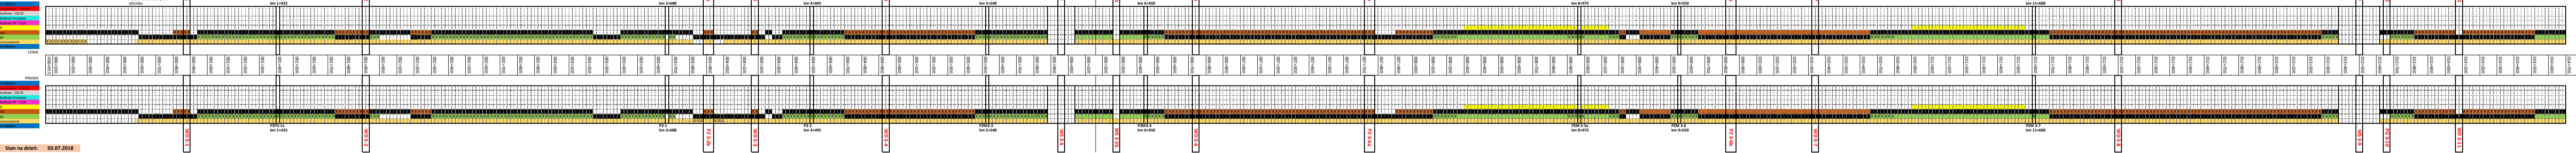

LEGENDA:

- roboty nie rozpoczęte
- roboty zakończone (kolor)
- XX roboty w toku (kolor+przekreślenie)
- brak danego asortymentu
- robót na wskazanym odcinku

Stan na dzień: 02.07.2018